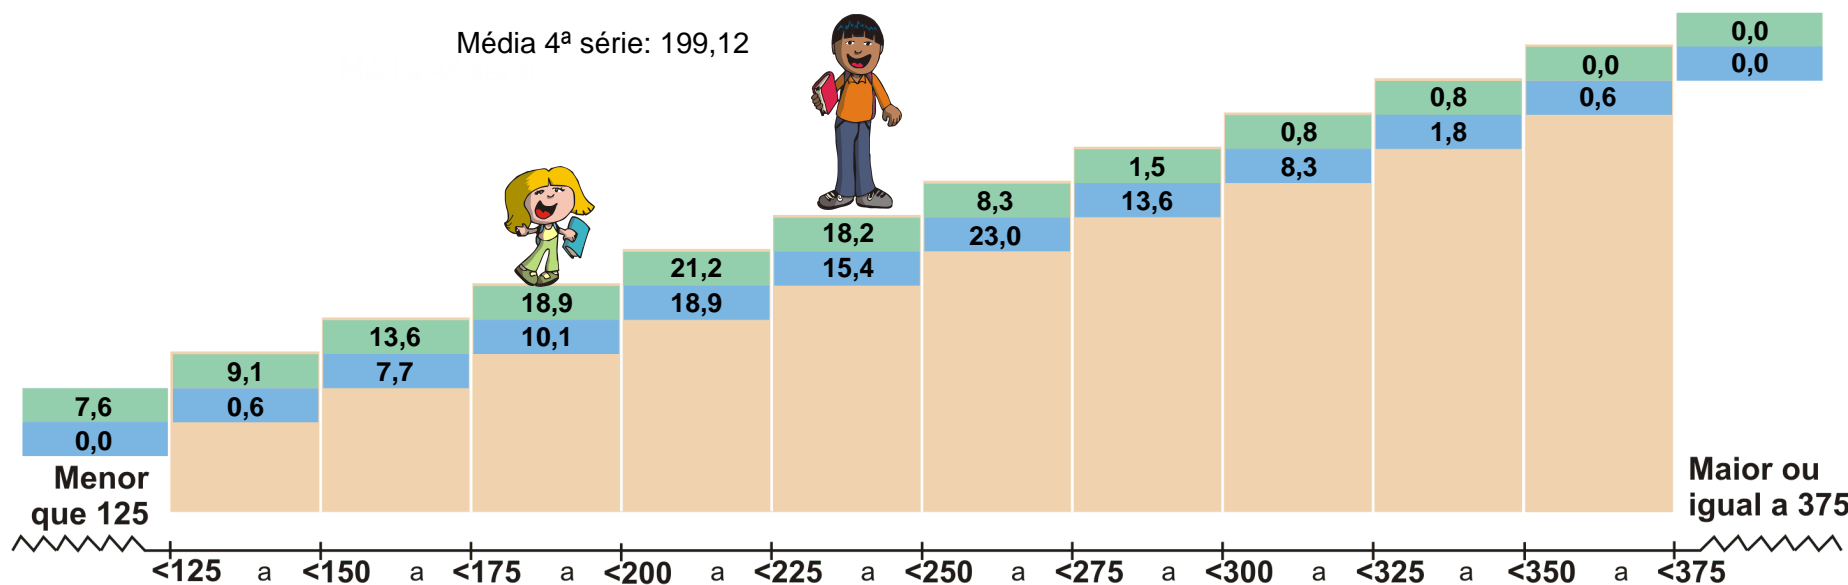

Médias comparadas

Língua Portuguesa

Língua Portuguesa

4ª série
8ª série

Língua Portuguesa

Média 8ª série: 243,58

4ª SÉRIE		8ª SÉRIE
Brasil		
175,96	Escolas estaduais	229,96
172,35	Escolas municipais	226,15
171,40	Total	228,93
Seu estado		
185,51	Escolas estaduais	237,30
174,82	Escolas municipais	236,79
179,87	Total	237,24
Seu município		
190,50	Escolas estaduais	238,04
184,02	Escolas municipais	235,84
187,60	Total	237,39